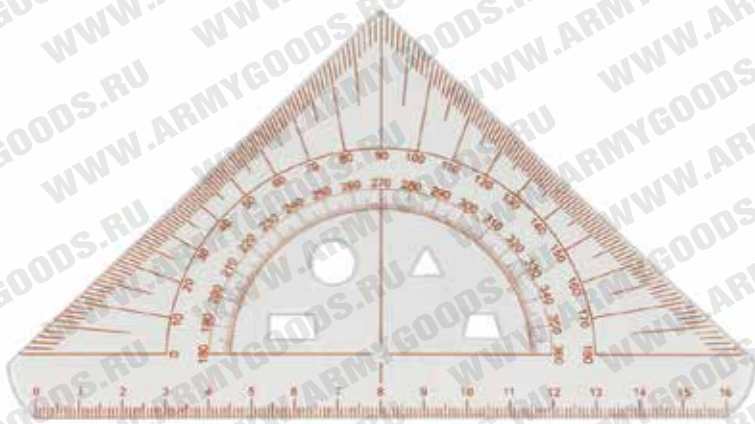

Транспортир навигационный
26 05 0081