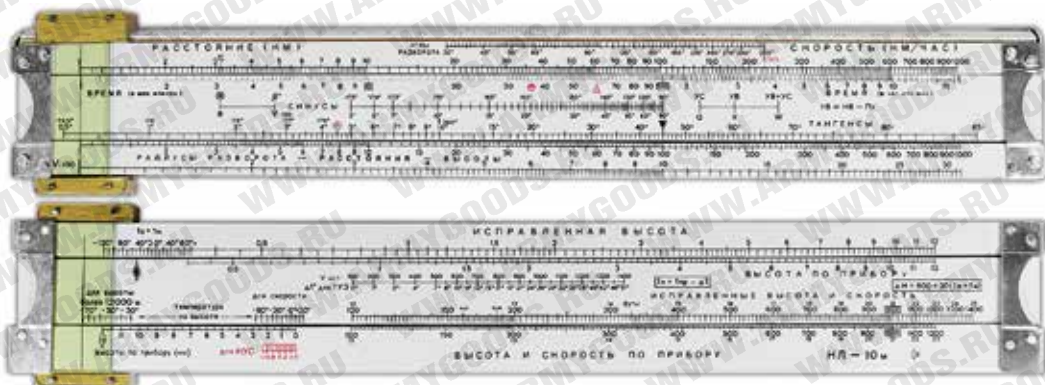

Линейка навигационная НЛ-10М
26 05 0056